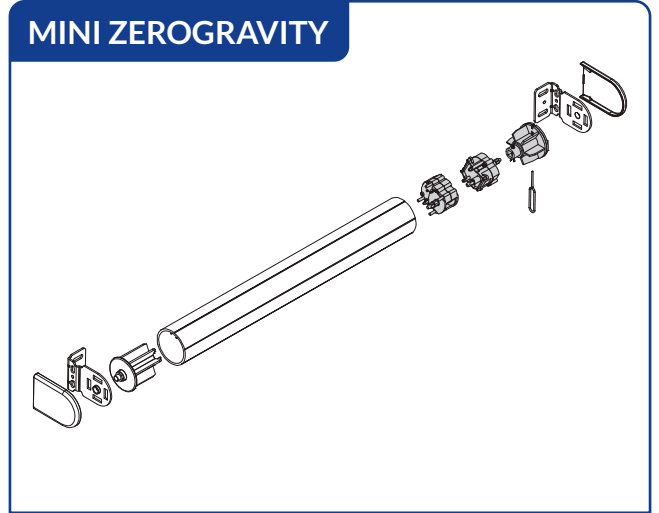

75mm FASCIA

100mm FASCIA

DOUBLE FASCIA

80mm BLOCKOUT CASSETTE

ANTI LIGATURE

WIRE GUIDE

ZEROGRAVITY

MINI ZEROGRAVITY