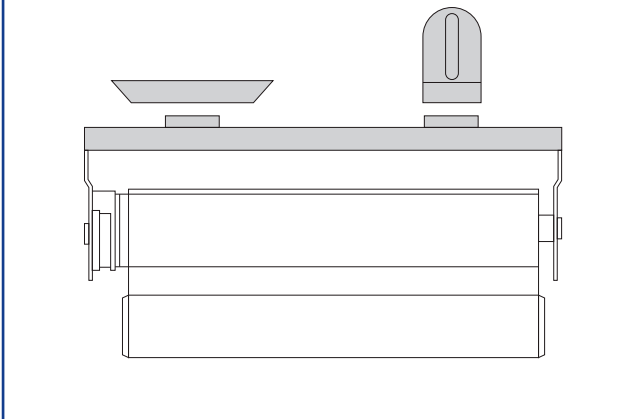

75mm FASCIA

100mm FASCIA

DOUBLE FASCIA

80mm BLOCKOUT CASSETTE

ANTI LIGATURE

WIRE GUIDE

ZEROGRAVITY

MINI ZEROGRAVITY