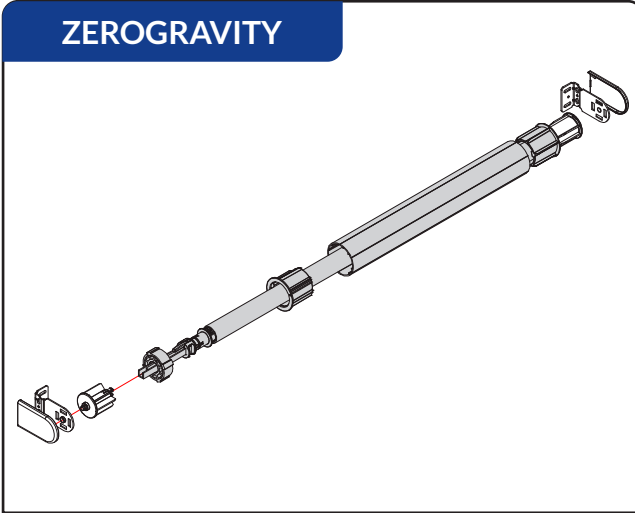

75mm FASCIA

100mm FASCIA

DOUBLE FASCIA

80mm BLOCKOUT CASSETTE

ANTI LIGATURE

WIRE GUIDE

ZEROGRAVITY

MINI ZEROGRAVITY