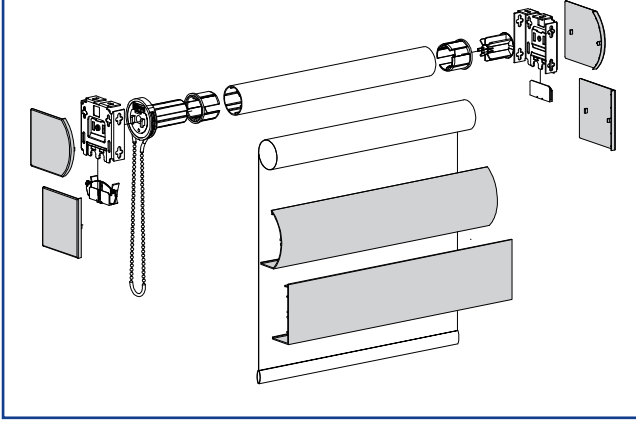

75mm FASCIA

100mm FASCIA

DOUBLE FASCIA

80mm BLOCKOUT CASSETTE

ANTI LIGATURE

WIRE GUIDE

ZEROGRAVITY

MINI ZEROGRAVITY