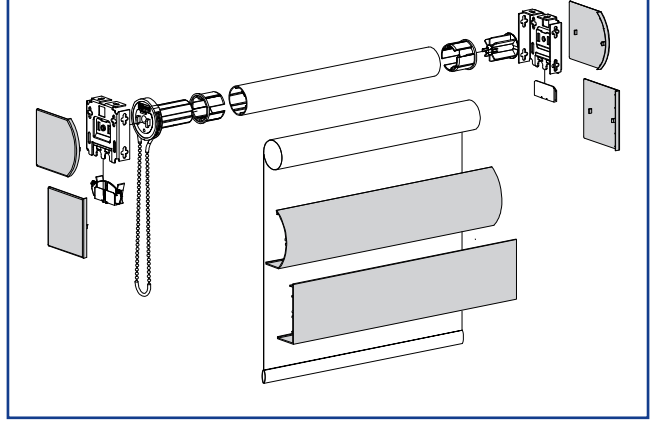

75mm FASCIA

100mm FASCIA

DOUBLE FASCIA

80mm BLOCKOUT CASSETTE

ANTI LIGATURE

WIRE GUIDE

ZEROGRAVITY

MINI ZEROGRAVITY