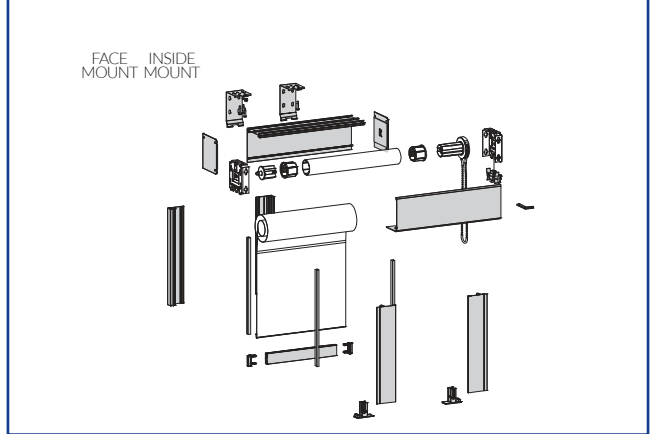

75mm FASCIA

100mm FASCIA

DOUBLE FASCIA

80mm BLOCKOUT CASSETTE

ANTI LIGATURE

WIRE GUIDE

ZEROGRAVITY

MINI ZEROGRAVITY