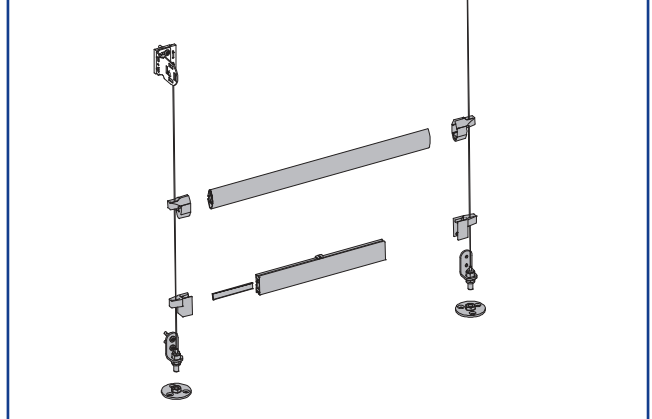

75mm FASCIA

100mm FASCIA

DOUBLE FASCIA

80mm BLOCKOUT CASSETTE

ANTI LIGATURE

WIRE GUIDE

ZEROGRAVITY

MINI ZEROGRAVITY